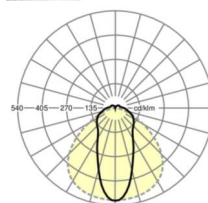

электротехника

Балласт	Электронный драйвер (1 штука)
Мощность системы	34W
сетевое напряжение	230V/50Hz
класс энергосбережения/Источник света	C

Оптика

Оснастка	LED, цветопередача/оттенок света CRI ≥ 80 / 3000K
Допуск для координаты цветности (MacAdam)	3SDCM
Фотобиологическая безопасность (светильник)	RG1
Номинальный световой поток	5906lm
Срок службы LED	50000h L80/B10 (Tq 35°C)
светоотдача светильников	172lm/W
Угол излучения	45° (C0) / 100° (C90)
UGR поп./вдоль	23.0 / 22.9

Механика

цвет корпуса	серебристый/ белый алюминий RAL 9006
размеры (LxWxH/DxH)	1531mm x 63mm x 54mm
вес (нетто)	2kg
Вид монтажа	сборка трековых систем, световая структура

DEEP-LINK

<https://www.regiolux.de/ru/article/19150004075>

Ссылка	LED 6000lm 830
ηLB	100 %
Φ ↓/↑	90 % / 10 %
UGR поп./вдоль	23.0 / 22.9

63

размеры

L	1531 mm	Длина
B	63 mm	Ширина
H	54 mm	Высота